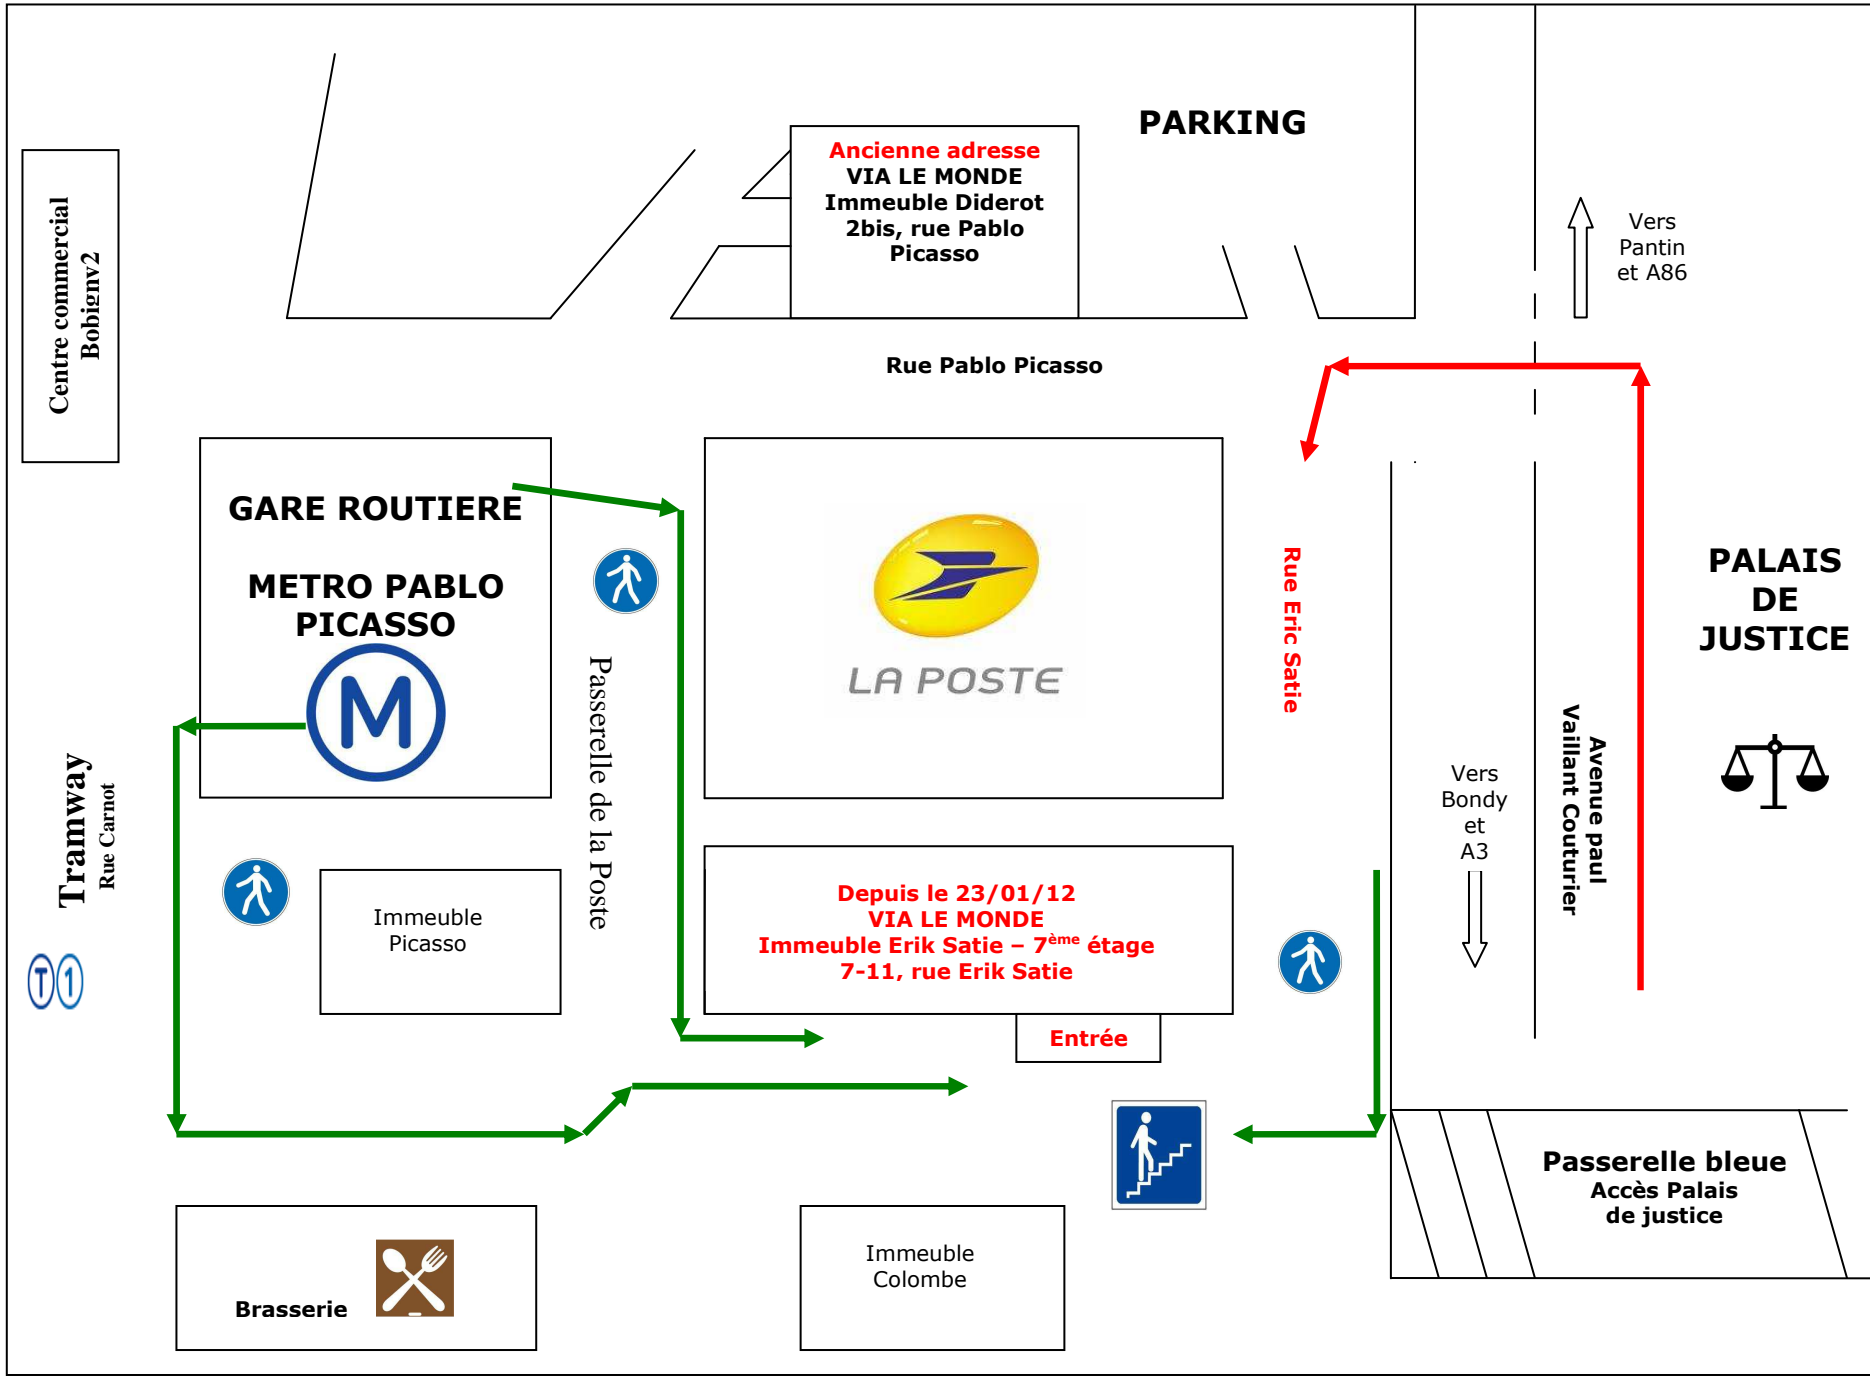

En voiture

A pieds

Centre commercial Bobigny2

Ancienne adresse
VIA LE MONDE
Immeuble Diderot
2bis, rue Pablo Picasso

PARKING

Vers Pantin et A86

Rue Pablo Picasso

GARE ROUTIERE
METRO PABLO
PICASSO

Passerelle de la Poste

LA POSTE

Rue Eric Satie

PALAIS DE JUSTICE

Vers Bondy et A3

Avenue Paul Vaillant Couturier

Tramway Rue Carnot

Immeuble Picasso

Depuis le 23/01/12
VIA LE MONDE
Immeuble Erik Satie - 7^{ème} étage
7-11, rue Erik Satie

Entrée

Passerelle bleue
Accès Palais de justice

Brasserie

Immeuble Colombe